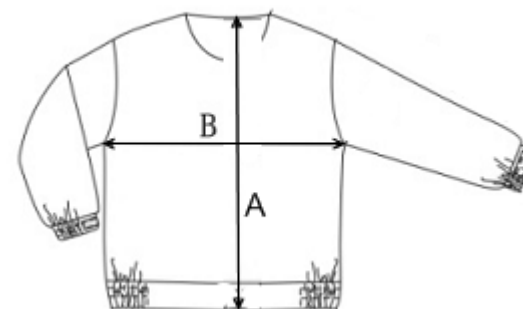

## VELIKOSTNÍ TABULKA PRO PRACOVNÍ STEJNOKROJ PS II Dětský

Velikost	98	104	110	116	122	128	134	140	146	152	158	164
Věk dítěte (rok)	2-3	3-4	4-5	5-6	6-7	7-8	8-9	9-10	10-11	11-12	12-13	13-14
Výška dítěte (cm)	95-98	99-104	105-111	112-116	117-122	123-128	129-134	135-140	141-146	147-152	153-158	159-164

- věk dítěte je pouze orientační

Rozměry bundy Pracovního stejnokroje PS II Dětský:

	110	116	122	128	134	140	146	152	158	164
Velikost	110	116	122	128	134	140	146	152	158	164
B ( cm)	41,5	44	46	48,5	51	51,5	53,5	56	58,5	61,5
A ( cm)	45	49,5	51	53	54,5	59	60,5	61,5	63	64

Rozměry kalhot Pracovního stejnokroje PS II Dětský:

	110	116	122	128	134	140	146	152	158	164
Velikost	110	116	122	128	134	140	146	152	158	164
A ( cm)	30,5	30,5	33	36	38,5	40	42,5	45	47	48,5
B – vpředu (cm)	17	18	18,5	19	19,5	19,5	20	20,5	21,5	22,5
C – vzadu ( cm)	24	25	25,3	26	27	29,5	30,5	31,5	32,5	34
D ( cm)	48,5	52	55,5	59	63	67,5	71	74	78	84